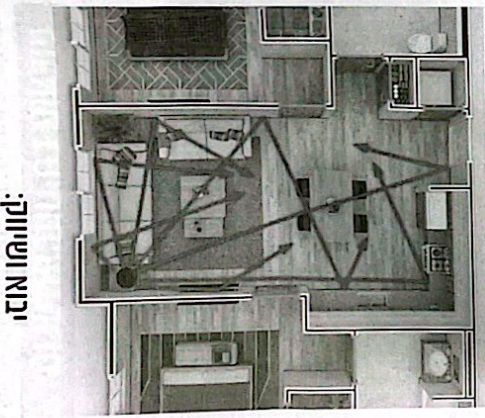

תתאים לשימוש פנימי לסביבה ברירה ונדיה ממכרסמים

נתונים טכניים

כבל טעינה USB
ספק כח: טעינת DC 5V USB (לא מסופק יחד עם המכשיר)
מידות: קוטר 122 מ"מ, גובה 92 מ"מ.
משקל: 345 גרם.
צריכת חשמל: 2 וואט.
טווח תדרים של תדר על קולי: 4000-5000 Hz
טווח תדרים גלים אולטרה סוניים: 19000-60000 Hz
עוצמת פלט קול: 120 DB לכל רמקול
שטח ניסוי: 50 מ"ר.
ניסוי: 360 מעלות.
משדר גלים אולטרה סוניים וגלים קוליים.
מספר מצבי עבודה להחלטה מיטבית.
לשימוש פנימי בלבד.
יישום: סלון, מטבח, בית מלון, בית חולים, משרד,
מחסן, חנייה מקורה, מרתף ועוד.