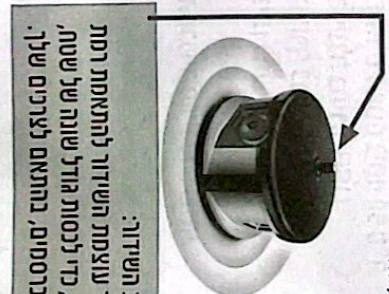

שתי שיטות פעולה:

- שיטה - עבודה רציפה (גלי לחץ) שרפקודים: דוחים חתולים, כלבים ועוד.
- שיטה - עבודה לסירוגין, יש לשיטה זו שני סוגי הפעולה, כמפורט:

- ראשון שמתמשים בפונקציית סאונד קולי (1) או פונקציית גלים קוליים (2) בלבד, המכשיר יעבוד למשך 20 שניות, מרווח הפסקה של 60 שניות, ואז עבודה מחזורית.
- 2-2 כאשר מתרמשים בפונקציית צליל קולי וגבגלים אולטרה סוניים משולבים יחד (3) המכשיר יעבוד עבור כל חדר, במחזוריות של פעמיים, ואז מרווח הפסקה של 60 שניות, ואז עבודה מחזורית.

3. מצב בדיקה:

מדמה את הצליליים שהמחזיקים שומעים, בדיוק שהקול האולטרה סוני עובד או לא. אל תצמיד את האוזן למכשיר בעת בדיקה!

4. כפתור עליון - התאמת עוצמה:

פונקציית התאמת העוצמה:

להתאמת עוצמת השידור:

השתמש בכפתור עוצמת השידור להתאמת רמת תפוקת האנרגיה, כדי לנסות מודל שונה של שטח, או של כמות המכרסמים, בהתאם לצרכים שלך.